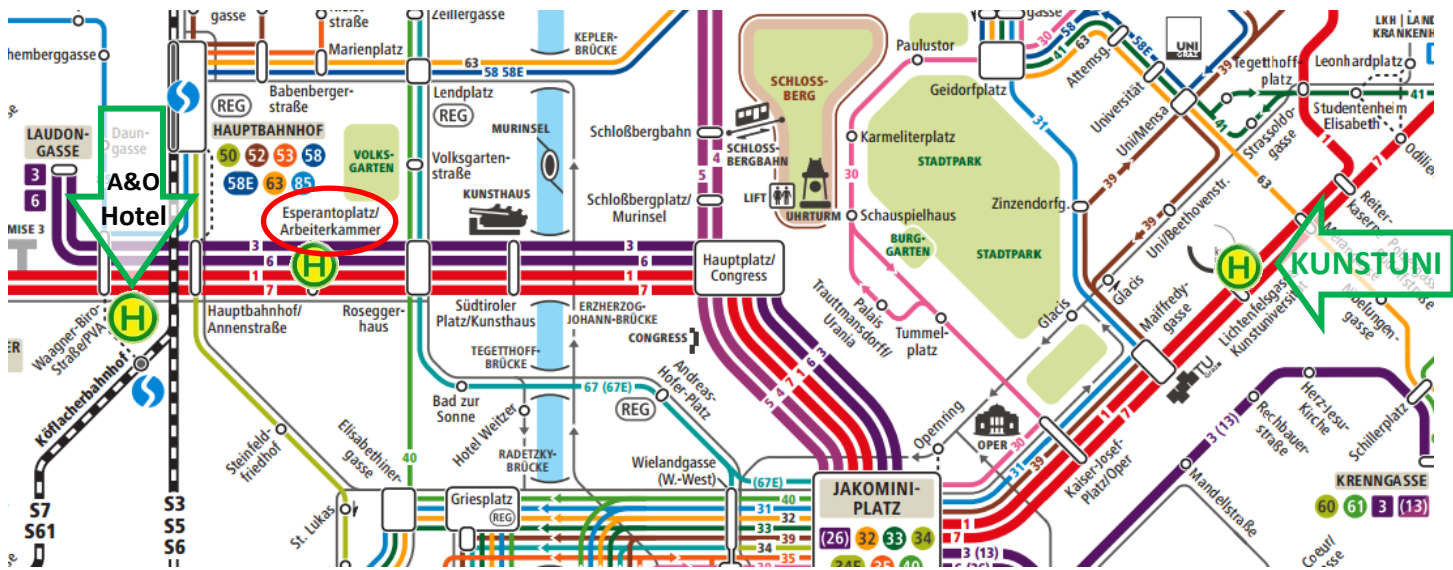

Linienplan für BW Musik in kleinen Gruppen – Graz 2016

Anreisemöglichkeiten zur KUG:

Von A&O-Hostel: Linie 1 oder 7, Einstiegshaltestelle: Wagner-Biro-Straße/PVA

Von Hotel IBIS: Linie 1 oder 7, Einstiegshaltestelle Hauptbahnhof (unterirdisch)

➔ Ausstiegshaltestelle: Lichtenfelsgasse/Kunstuniversität

Anreisemöglichkeit zur Arbeiterkammer:

eine Station von Hauptbahnhof entfernt: Ausstiegshaltestelle: Esperantoplatz/Arbeiterkammer